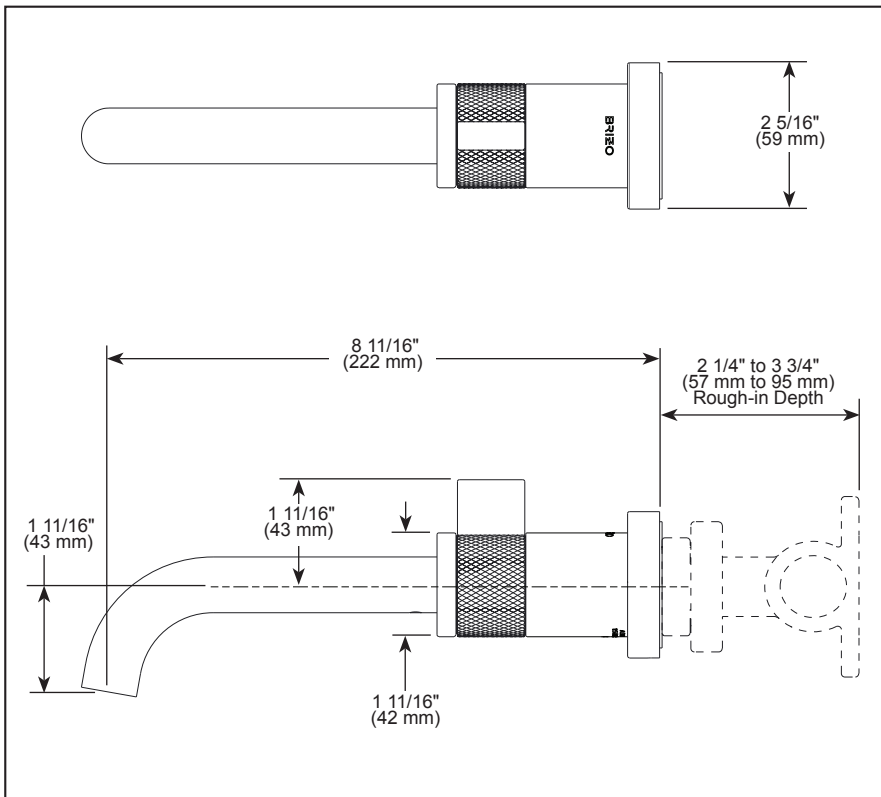

BRIZO®

BATHROOM FAUCET

- Litze® Bath Collection
- Single Handle Wall Mount

STANDARD SPECIFICATIONS:

- Max flow rate 1.5 gpm @ 60 PSI, 5.7 L/Min @ 414 kPa
- Max flow rate (ECO models only) 1.2 gpm @ 60 PSI, 4.5 L/Min @ 414 kPa
- Knurl or Teak accents
- Control mechanism - 28 mm ceramic mixing cartridge with metal stem and 90° rotation
- Spout features hidden water efficient laminar flow aerator
- Solid brass fabricated body
- Drain sold separately
- Rough-in R65700 required for installation

WARRANTY

- Parts and Finish - Lifetime limited warranty; or for commercial purchasers, 10 years for multi-family residential (apartments and condominiums) and 5 years for all other commercial uses, in each case from the date the product is received by the original purchaser or their authorized representative (installation contractor, etc.).
- Please go to www.brizo.com for the complete details of our limited warranty.

COMPLIES WITH:

- ASME A112.18.1 / CSA B125.1
- ASME A112.18.2 / CSA B125.2
- EPA WaterSense®
- ♿ ICC/ANSI A117.1

RP72411 ▲ Grid Strainer Drain less overflow holes	RP72413 ▲ Push Button Drain less overflow holes 2 3/4" (70 mm) Dia.	RP81627 ▲ Push Button Drain less overflow holes 1 5/8" (41 mm) Dia.
RP72412 ▲ Grid Strainer Drain with overflow holes	RP72414 ▲ Push Button Drain with overflow holes 2 3/4" (70 mm) Dia.	RP81628 ▲ Push Button Drain with overflow holes 1 5/8" (41 mm) Dia.

▲ Designate Finish Suffix

Brizo reserves the right (1) to make changes in specifications and materials, and (2) to change or discontinue models, both without notice or obligation. Dimensions are for reference only. See current full-line price book or www.brizo.com for finish options and product availability.

Brizo Kitchen & Bath Faucet Company

55 E. 111th Street, Carmel, IN 46280
350 South Edgeware Road, St. Thomas, ON N5P 4L1
© 2026 Brizo Kitchen & Bath Faucet Company