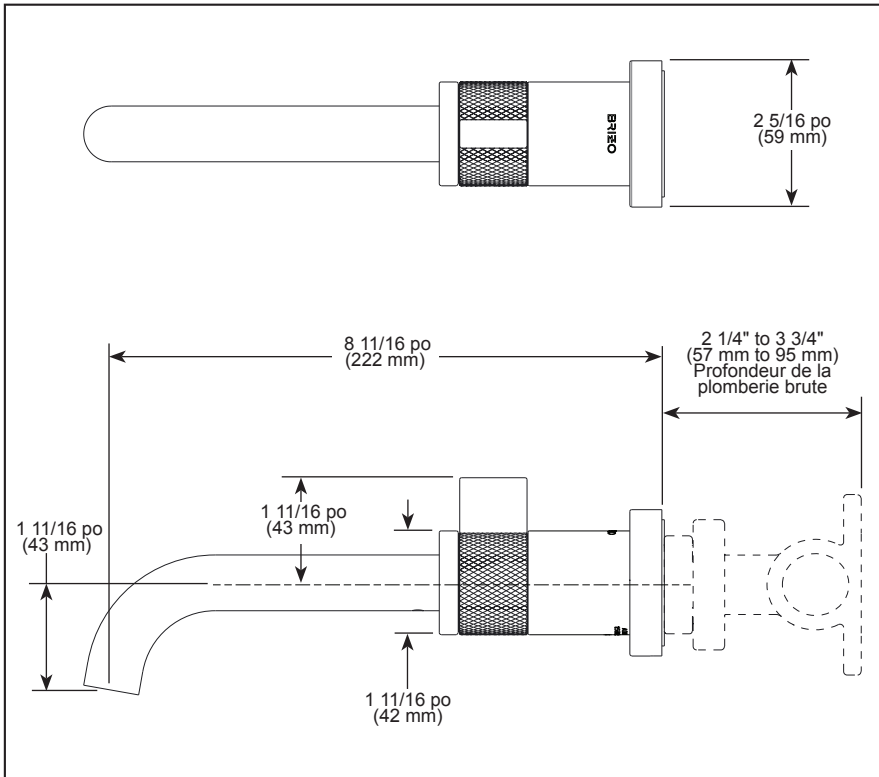

CONFORME À :

- ASME A112.18.1 / CSA B125.1
- ASME A112.18.2 / CSA B125.2
- EPA WaterSense^{MD}
- ♿ ICC/ANSI A117.1